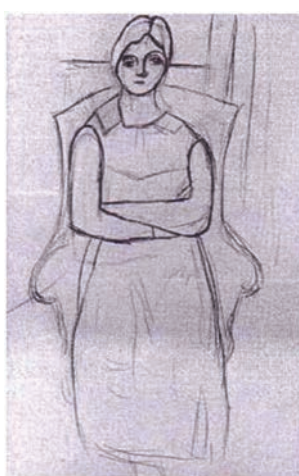

1. Rysunek PABLO PICASSO
SZKIC KOBIECY SIEDZĄCEJ
W FOTELU
Ołówek, papier/papier maché
Wysokość: 23 cm
Szerokość: 15,23 cm
Kraj kradzieży: Francja
Nr ref. Interpolu:
2009/17604-1.16

1. Drawing PICASSO PABLO
SKETCH FOR A WOMAN SEATED
IN AN ARMCHAIR
pencil, paper/papier maché
Height: 23 cm
Width: 15,23 cm
Country of theft: France
Interpol number:
2009/17604-1.16

2. Rysunek PABLO PICASSO
SZKIC KOBIECY SIEDZĄCEJ
W FOTELU
Ołówek, papier/papier maché
Wysokość: 23 cm
Szerokość: 15,23 cm
Kraj kradzieży: Francja
Nr ref. Interpolu:
2009/17604-1.17

2. Drawing PICASSO PABLO
SKETCH FOR A WOMAN SEATED
IN AN ARMCHAIR
pencil, paper/papier maché
Height: 23 cm
Width: 15,23 cm
Country of theft: France
Interpol number:
2009/17604-1.17

3

4

5

6

7

8

3. Rysunek PABLO PICASSO

PORTRET OLGI
 Ołówek, papier/papier maché
 Wysokość: 23 cm
 Szerokość: 15,23 cm
 Kraj kradzieży: Francja
 Nr ref. Interpolu:
2009/17604-1.22