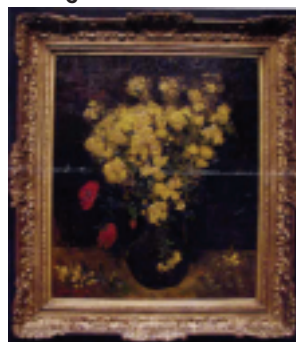

1

2

3

4

5

6

7

8

1. PIERRE PAUL RUBENS

Portret Marii Medycejskiej

Olej, płótno
45 x 37 cm

Kraj kradzieży: Dania

NR REF. INTERPOLU:

2008/9552-1.1

5. COTES

Sir Williams Chambers, 1764

Olej, płótno
72 x 59 cm

Kraj kradzieży: Wielka Brytania

NR REF. INTERPOLU:

2008/7115-1.1

1. PIERRE PAUL RUBENS

Portrait of Maria of Medici

Oil, canvas
45 x 37 cm

Country of theft: Denmark

INTERPOL NUMBER:

2008/9552-1.1

5. COTES

Sir Williams Chambers, 1764

Oil, canvas
72 x 59 cm

Country of theft: United Kingdom

INTERPOL NUMBER:

2008/7115-1.1

2. FRANCISCO GOYA

Szaleniec

Olej, płótno
58 x 45 cm

Kraj kradzieży: Dania

NR REF. INTERPOLU:

2008/9552-1.2

6. SCHIAVONE

Święta Rodzina, XVI w.

Olej, płótno
38 x 30 cm

Kraj kradzieży: Chorwacja

NR REF. INTERPOLU:

2008/8179-1.1

2. FRANCISCO GOYA

Mad

Oil, canvas
58 x 45 cm

Country of theft: Denmark

INTERPOL NUMBER:

2008/9552-1.2

6. SCHIAVONE

The Holy Family, 16th century

Oil, canvas
38 x 30 cm

Country of theft: Croatia

INTERPOL NUMBER:

2008/8179-1.1

3. AUTOR NIEZNANY

Apostoł Piotr

60,5 x 23 cm

Kraj kradzieży: Estonia

NR REF. INTERPOLU:

2007/47798-1.33

7. VINCENT VAN GOGH

Żarnowce (janowce) i maki

Olej, płótno

65,4 x 54,5

Kraj kradzieży: Egipt

NR REF. INTERPOLU:

2008/5820-1.1

3. AUTHOR UNKNOWN

Apostle Peter

60.5 x 23 cm

Country of theft: Estonia

INTERPOL NUMBER:

2007/47798-1.33

7. VINCENT VAN GOGH

Brooms and Red Poppies

Oil, canvas

65.4 x 54.5

Country of theft: Egypt

INTERPOL NUMBER:

2008/5820-1.1

4. HARPIGNIES

Krajobraz rzeczny

Drewno, olej

23 x 35,5 cm

Kraj kradzieży: Szwajcaria

NR REF. INTERPOLU:

2008/7047-1.13

8. BRETTSCUH

Pokój, 2006

Olej, płótno

130 x 158 cm

Kraj kradzieży: Austria

NR REF. INTERPOLU:

2008/8789-1.1

4. HARPIGNIES

River Landscape

Wood, oil

23 x 35.5 cm

Country of theft: Switzerland

INTERPOL NUMBER:

2008/7047-1.13

8. BRETTSCUH